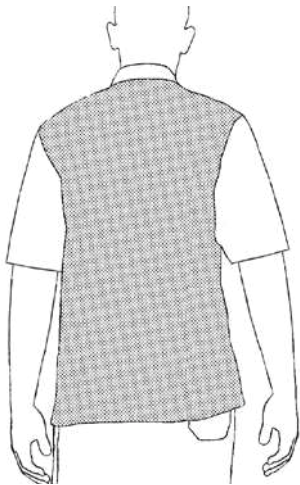

WATER PROOF

HAND PEACH INSIDE

OTTAVIO MM

OTTAVIO MM BLACK

2065002E

100% Microfiber

• g 130/mq

• sizes: s,m,l,xl,xxl,xxxl,xxxxl