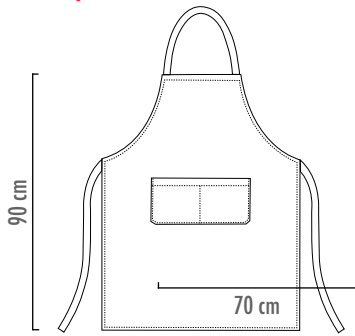

BATIK
6000158A

LIBELLE
6000159A

NEW
SPACE
6000160A

NEW
OKTOPUS
6000161A

BIP APRON

con tascone
with pocket

TRAVETTA FALDA

SERVICE