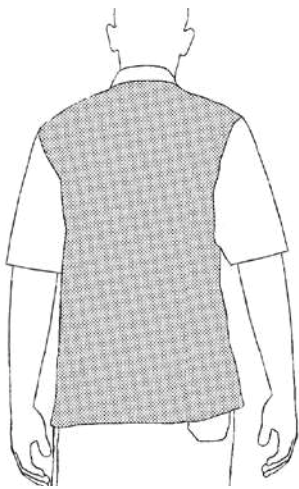

WATER PROOF

HAND PEACH INSIDE

OTTAVIO MM

OTTAVIO MM BORDEAUX

2065003E

100% Microfiber

- g 130/mq 
- sizes: s,m,l,xl,xxl,xxxl,xxxxl

OTTAVIO MM CONVOY