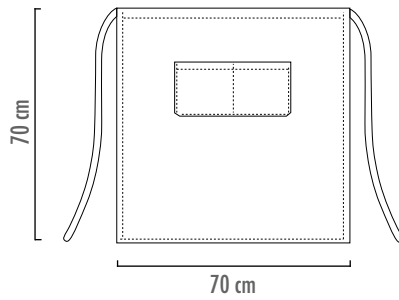

LIBELLE
6100159A

SPACE
6100160A

OKTOPUS
6100161A

WAIST

con tascone
with pocket

TRAVETTA FALDA

SERVICE
S02

WHITE
6101001N