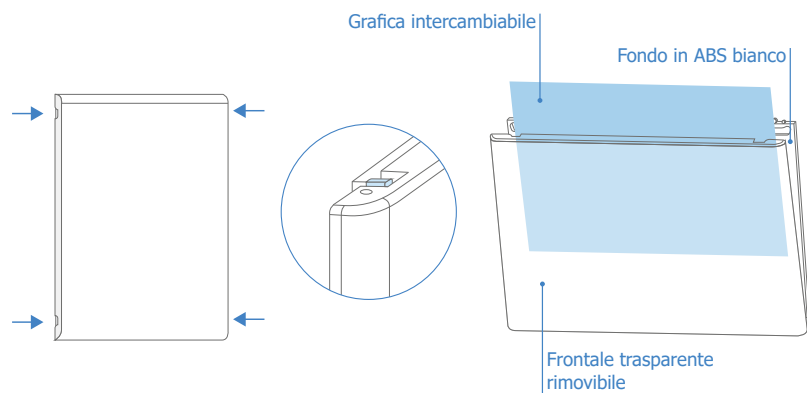

Kit fissaggio a muro e a vetro incluso

CL-PA5	f.to A5
CL-PA6	f.to A6
CL-P1515	150x150 mm

Frontale rimovibile e foglio intercambiabile

Chiusura con alette

Fori per fissaggio a parete