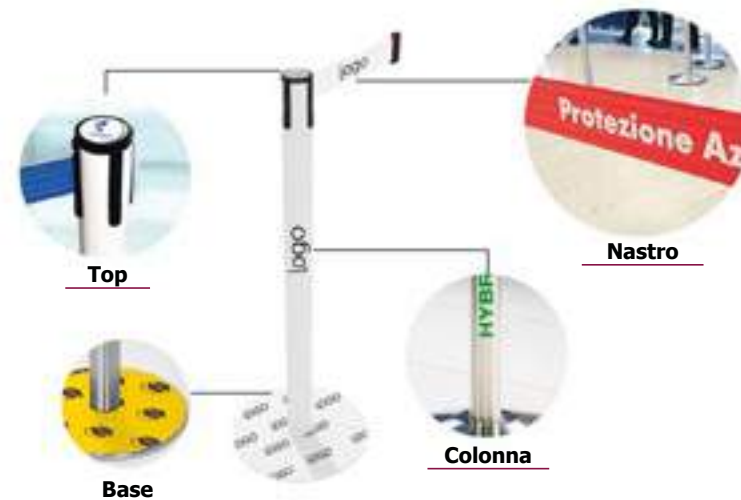

Bifacciale

PERSONALIZZAZIONI COLONNINE

Monofacciale