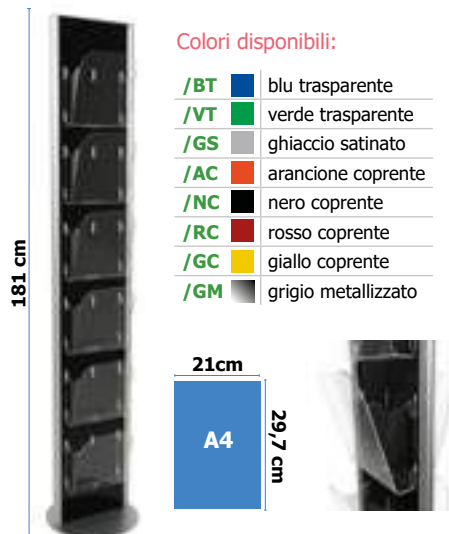

TEX-SDA4 1 tasca A4

Bifacciale

TEX-PD6XA4 3+3 tasche A4

TEX-PD8XA5 4+4 tasche A5

TEX-SD2XA4 1+1 tasca A4

Porta avvisi da terra formato A4 e A5

Tasca porta avvisi applicata con biadesivo

Monofacciale

TEX-PV3XA4 3 tasche A4

TEX-PV4XA5 4 tasche A5

TEX-SVA4 1 tasca A4

Bifacciale

TEX-PV6XA4 3+3 tasche A4

TEX-PV8XA5 4+4 tasche A5

TEX-SV2XA4 1+1 tasca A4

PORTA DEPLIANT DA TERRA COLOR

Porta depliant **f.to A4**

Colori disponibili:

- /BT** ■ blu trasparente
- /VT** ■ verde trasparente
- /GS** ■ ghiaccio satinato
- /AC** ■ arancione coprente
- /NC** ■ nero coprente
- /RC** ■ rosso coprente
- /GC** ■ giallo coprente
- /GM** ■ grigio metallizzato