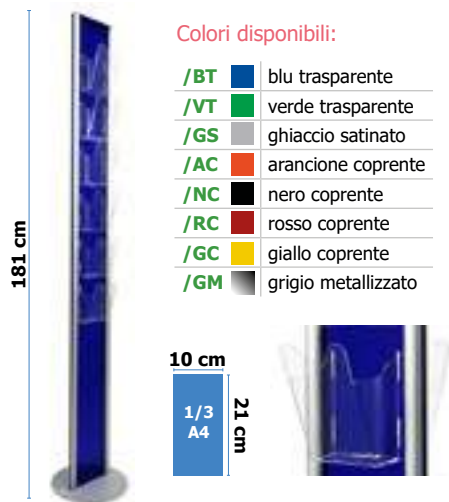

Porta depliant **f.to 1/3 A4**

Colori disponibili:

- **/BT** ■ blu trasparente
- **/VT** ■ verde trasparente
- **/GS** ■ ghiaccio satinato
- **/AC** ■ arancione coprente
- **/NC** ■ nero coprente
- **/RC** ■ rosso coprente
- **/GC** ■ giallo coprente
- **/GM** ■ grigio metallizzato

COL005	6 tasche 1/3 A4 su un lato
COL006	12 tasche 1/3 A4 su due lati
COL202	ricambio tasca 1/3 A4