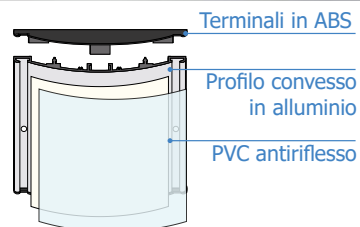

Terminali in ABS

Profilo convesso in alluminio

PVC antiriflesso

PROFILO DA 10 cm

Modello	Dimensioni
M1/P105	10x5 cm
M1/P1010	10x10 cm
M1/P1015	10x15 cm
M1/P1021	10x21 cm
M1/P1042	10x42 cm
M1/P1050	10x50 cm
M1/P1060	10x60 cm
M1/P1070	10x70 cm
M1/P1090	10x90 cm
M1/P10100	10x100 cm
M1/P10120	10x120 cm

PROFILO DA 15 cm

Modello	Dimensioni
M1/P155	15x5 cm
M1/P1510	15x10 cm
M1/P1515	15x15 cm
M1/P1521	15x21 cm
M1/P1542	15x42 cm
M1/P1550	15x50 cm
M1/P1560	15x60 cm
M1/P1570	15x70 cm
M1/P1590	15x90 cm
M1/P15100	15x100 cm
M1/P15120	15x120 cm

PROFILO DA 21 cm

Modello	Dimensioni
M1/P215	21x5 cm
M1/P2110	21x10 cm
M1/P2115	21x15 cm
M1/P2121	21x21 cm
M1/P2142	21x42 cm
M1/P2150	21x50 cm
M1/P2160	21x60 cm
M1/P2170	21x70 cm
M1/P2190	21x90 cm
M1/P21100	21x100 cm
M1/P21120	21x120 cm