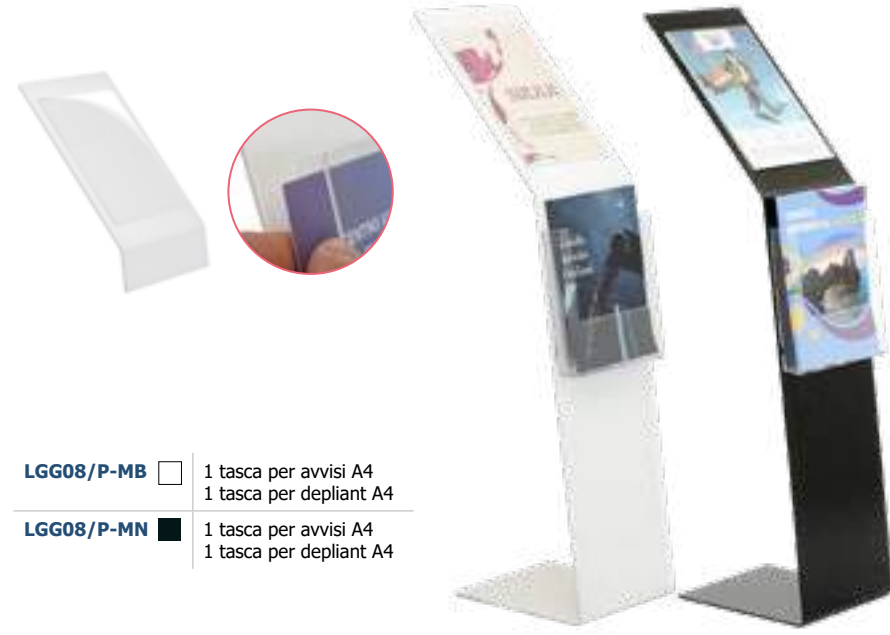

ESPOSITORI A LEGGIO PORTA AVVISI

Leggii da terra **porta avvisi e depliant f.to A4** in metallo bianco e nero

LGG08/P-MB ☐ 1 tasca per avvisi A4
1 tasca per depliant A4

LGG08/P-MN ☒ 1 tasca per avvisi A4
1 tasca per depliant A4