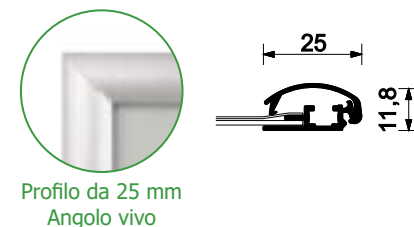

Cornici a scatto **angolo vivo profilo 25 mm**