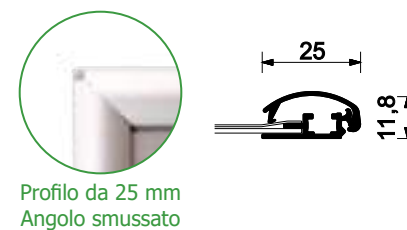

Kit di 10 cornici a scatto profilo 25 mm **linea BASIC**

NEW