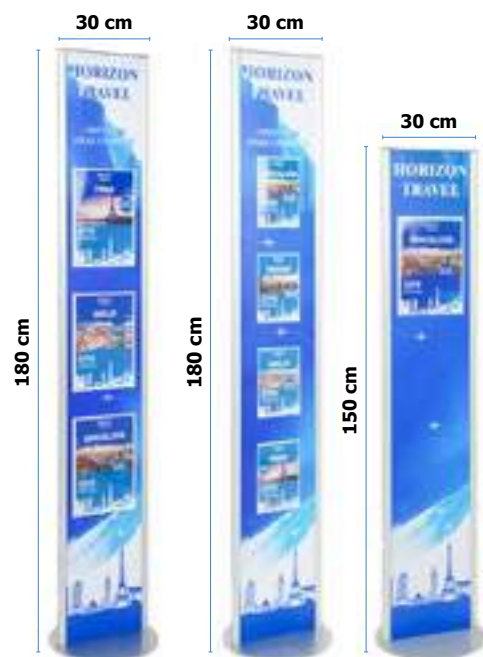

TEX-SDA4 1 tasca A4

Bifacciale

TEX-PD6XA4 3+3 tasche A4

TEX-PD8XA5 4+4 tasche A5

TEX-SD2XA4 1+1 tasca A4

Porta avvisi da terra formato A4 e A5

Tasca porta avvisi applicata con biadesivo

Monofacciale