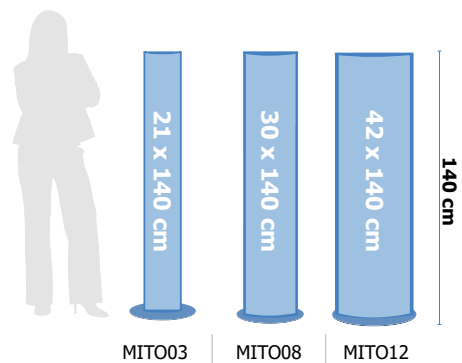

Minitotem a colonna