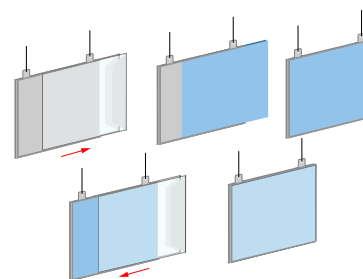

Targhe sospese linea FLAT, da interno

Grafica intercambiabile