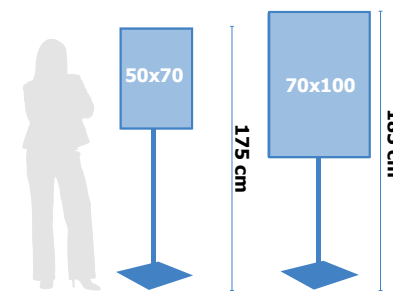

Cornici a scatto **montante singolo 40 mm**

Monofacciale

			QRA103 A4 - 21x29,7 cm				QRA103/N A4 - 21x29,7 cm
			QRA104 A3 - 29,7x42 cm				QRA104/N A3 - 29,7x42 cm

Bifacciale

			QRA203 2xA4 - 21x29,7 cm				QRA203/N 2xA4 - 21x29,7 cm
			QRA204 2xA3 - 29,7x42 cm				QRA204/N 2xA3 - 29,7x42 cm