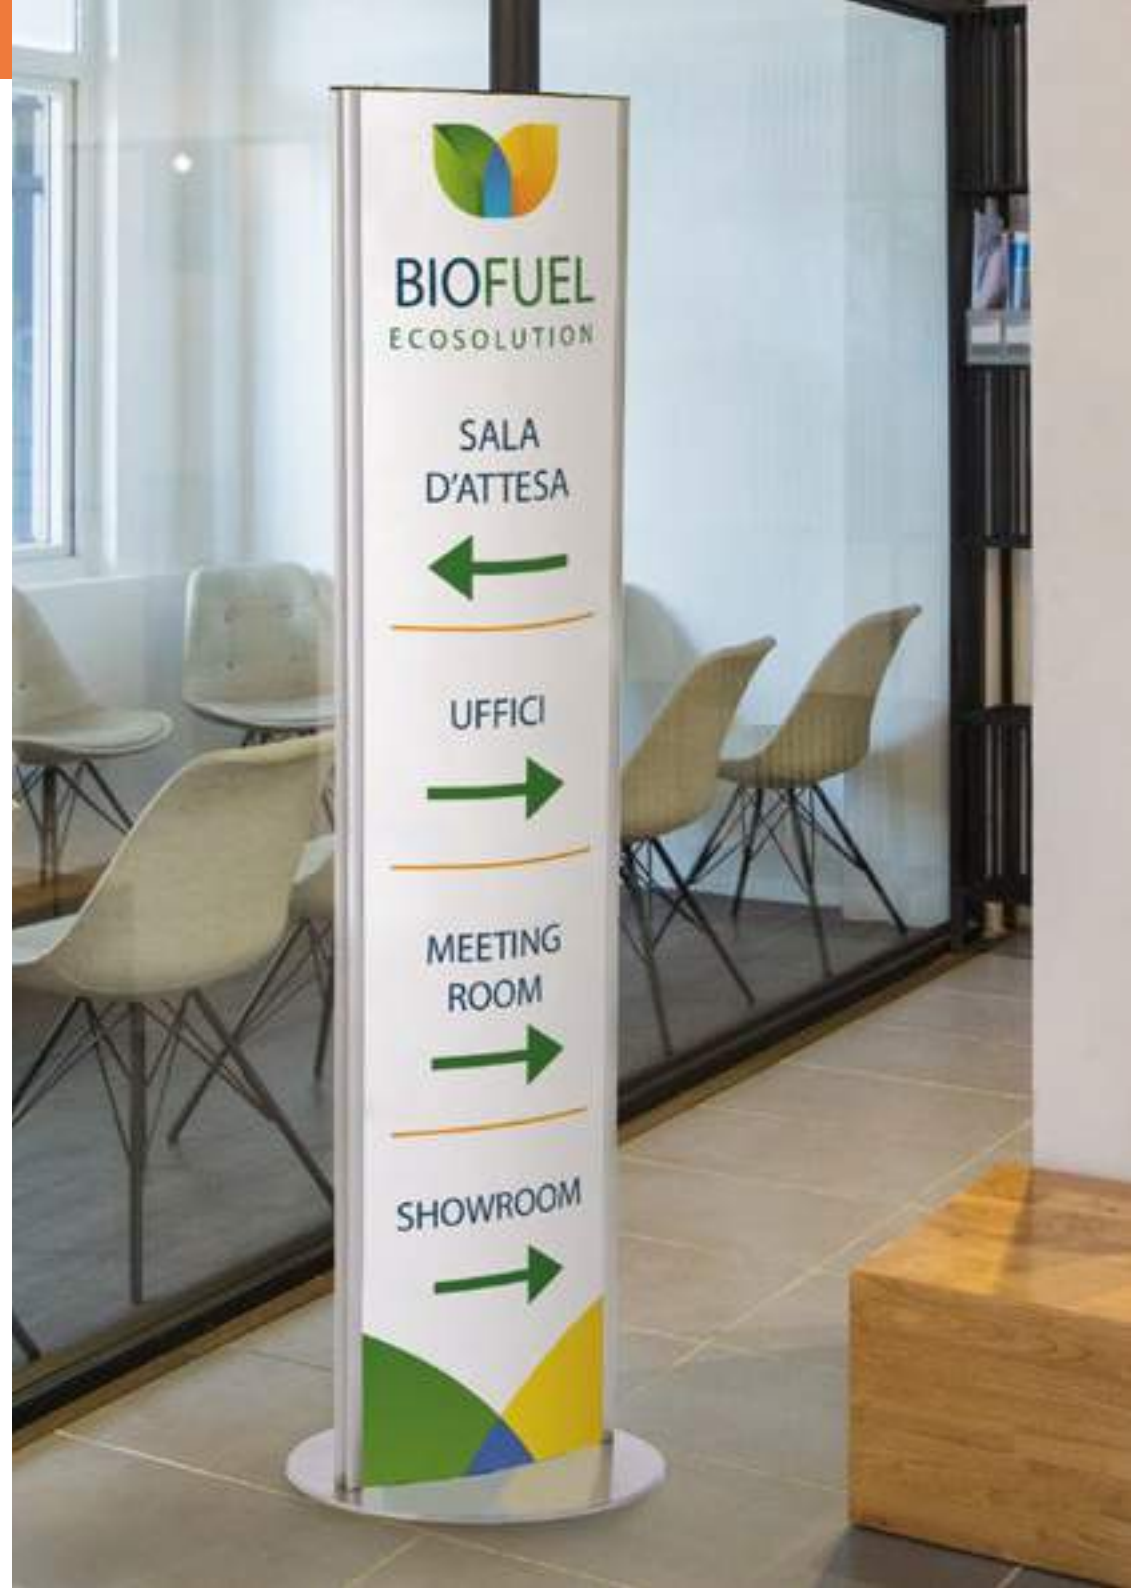

MITO08 | 30x140 cm

MITO12 | 40x140 cm

Da esterno

MITO03/L | 21x140 cm

MITO08/L | 30x140 cm

MITO12/L | 42x140 cm

Totem bifacciali larghezza 42 cm

Grafica intercambiabile da **interno**