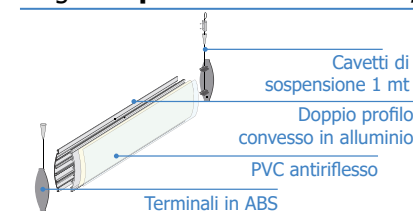

Cavetti di sospensione 1 mt

Doppio profilo convesso in alluminio

PVC antiriflesso

Terminali in ABS

Grafica intercambiabile

PROFILO DA 10 cm

Modello	Dimensioni
M1/S5010	50x10 cm
M1/S7010	70x10 cm
M1/S9010	90x10 cm
M1/S10010	100x10 cm
M1/S12010	120x10 cm

PROFILO DA 15 cm

Modello	Dimensioni
M1/S5015	50x15 cm
M1/S7015	70x15 cm
M1/S9015	90x15 cm
M1/S10015	100x15 cm
M1/S12015	120x15 cm

PROFILO DA 21 cm

Modello	Dimensioni
M1/S5021	50x21 cm
M1/S7021	70x21 cm
M1/S9021	90x21 cm
M1/S10021	100x21 cm
M1/S12021	120x21 cm