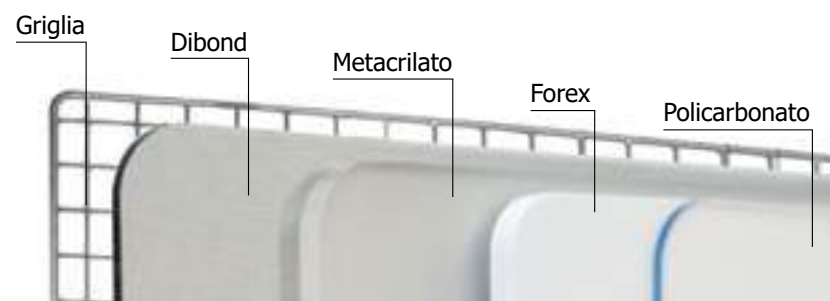

Kit modulare per pannelli divisori

PANNELLI DIVISORI MODULAR

Schema rotazione pannelli divisori modular

Pannelli disponibili

	WHL/MOD-PAN01	pannello in dibond bianco - 95x150 cm sp. 3 mm
	WHL/MOD-PAN02	pannello in forex bianco - 95x150 cm sp. 6 mm
	WHL/MOD-PAN03	pannello in metacrilato trasparente - 95x150 cm sp. 4 mm
	WHL/MOD-PAN04	pannello in policarbonato trasparente - 95x150 cm sp. 6 mm
	WHL/MOD-PAN05	griglia metallica - 100x100 cm
	WHL/MOD-PAN06	griglia metallica - 100x150 cm
	WHL/MOD-PAN07	griglia metallica - 100x200 cm
	WHL/MOD-ST	kit 4 staffe per aggancio pannello