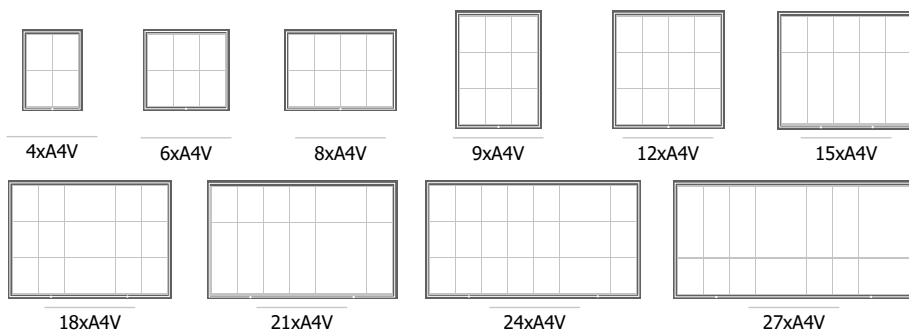

Apertura a ribalta
Con pistoni dal modello
CITY106 in poi

Capienza bacheche

Standard

	formato	dimensioni esterne
CITY101	4xA4V	58,9x76 cm
CITY102	6xA4V	80,5x76 cm
CITY103	8xA4V	102,5x76 cm
CITY104	9xA4V	80,5x106,7 cm
CITY105	12xA4V	102,5x106,7 cm
CITY106	15xA4V	124,5x106,7 cm
CITY107	18xA4V	146,5x106,7 cm
CITY108	21xA4V	168,5x106,7 cm
CITY109	24xA4V	190,5x106,7 cm
CITY110	27xA4V	212,5x106,7 cm