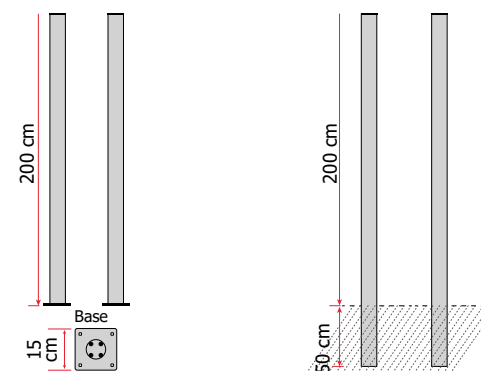

MONTANTI PER BACHECHE CERTIFICATE

Basi per ancoraggio

Interramento