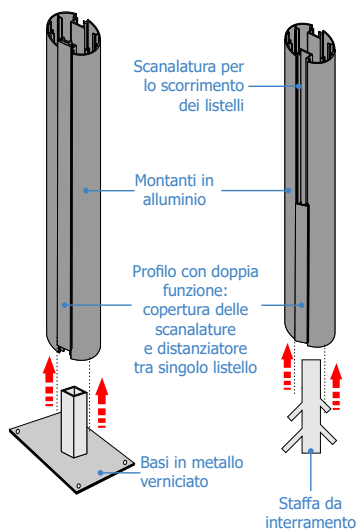

Totem **con kit ricarica per dispositivi**, da interno

Kit di ricarica per dispositivi

Grafica stampata diretta UV

Ripiano in MDF

TIE004/POWER | 70x200 cm

Piantane segnaletiche modulari da esterno

Base con fori per fissaggio