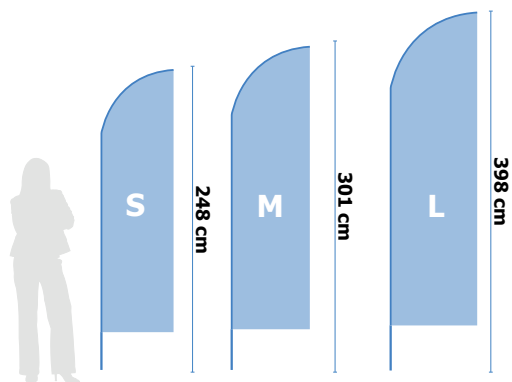

Struttura ad incastro

TZIP-CUR300X230 300x230x60 cm
TZIP-CUR400X230 400x230x80 cm
TZIP-CUR500X230 500x230x100 cm

Bandiere pubblicitarie **complete di stampa**

Modello **goccia**

FLGD28	h 215 cm - taglia S
FLGD34	h 259 cm - taglia M
FLGD45	h 324 cm - taglia L

Modello **ala**

FLGA28	h 248 cm - taglia S
FLGA34	h 301 cm - taglia M
FLGA45	h 398 cm - taglia L

Modello **piuma**

FLGP28	h 250 cm - taglia S
FLGP34	h 304 cm - taglia M
FLGP45	h 400 cm - taglia L

Modello **rettangolare**