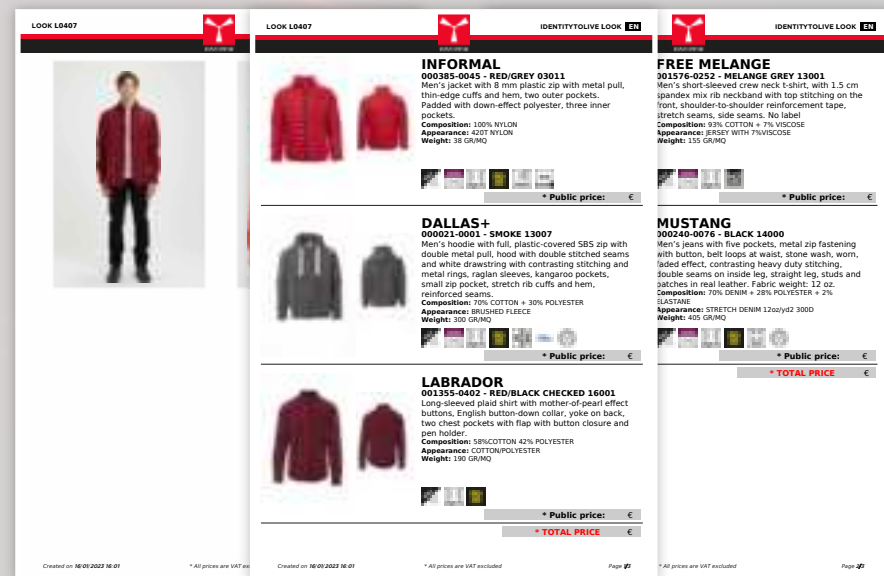

Realizzare un preventivo, è diventato molto semplice con IDENTITYTOLIVE!

PREVENTIVI

Cliccando sull'icona PDF PRO viene generato un file riassuntivo composta da: intestazione del rivenditore, descrizione degli articoli in lista, prezzi al pubblico in Euro iva esclusa, note e immagini life-style del Look. Queste fotografie compariranno solamente se il Look originale, presente in questo catalogo non è stato modificato.

È determinante la compilazione del campo di testo "Note", in cui si possono aggiungere informazioni tecniche o commerciali, da visualizzare direttamente sul documento in elaborazione, trasformando questo strumento in un preventivo completo e pronto all'uso!

ESTIMATES

By clicking on the PDF PRO icon, a summary file is generated consisting of: retailer header, description of the items in the list, retail prices in Euro excluding VAT, notes and lifestyle images of the Look. These photographs will appear only if the original Look, present in this catalogue, has not been modified.

Filling in the "Notes" text field is crucial; there you can add technical or commercial information, to be displayed directly on the document being processed, transforming this tool into a complete and ready-to-use estimate!

Preparing an estimate
has become very simple
with IDENTITYTOLIVE!