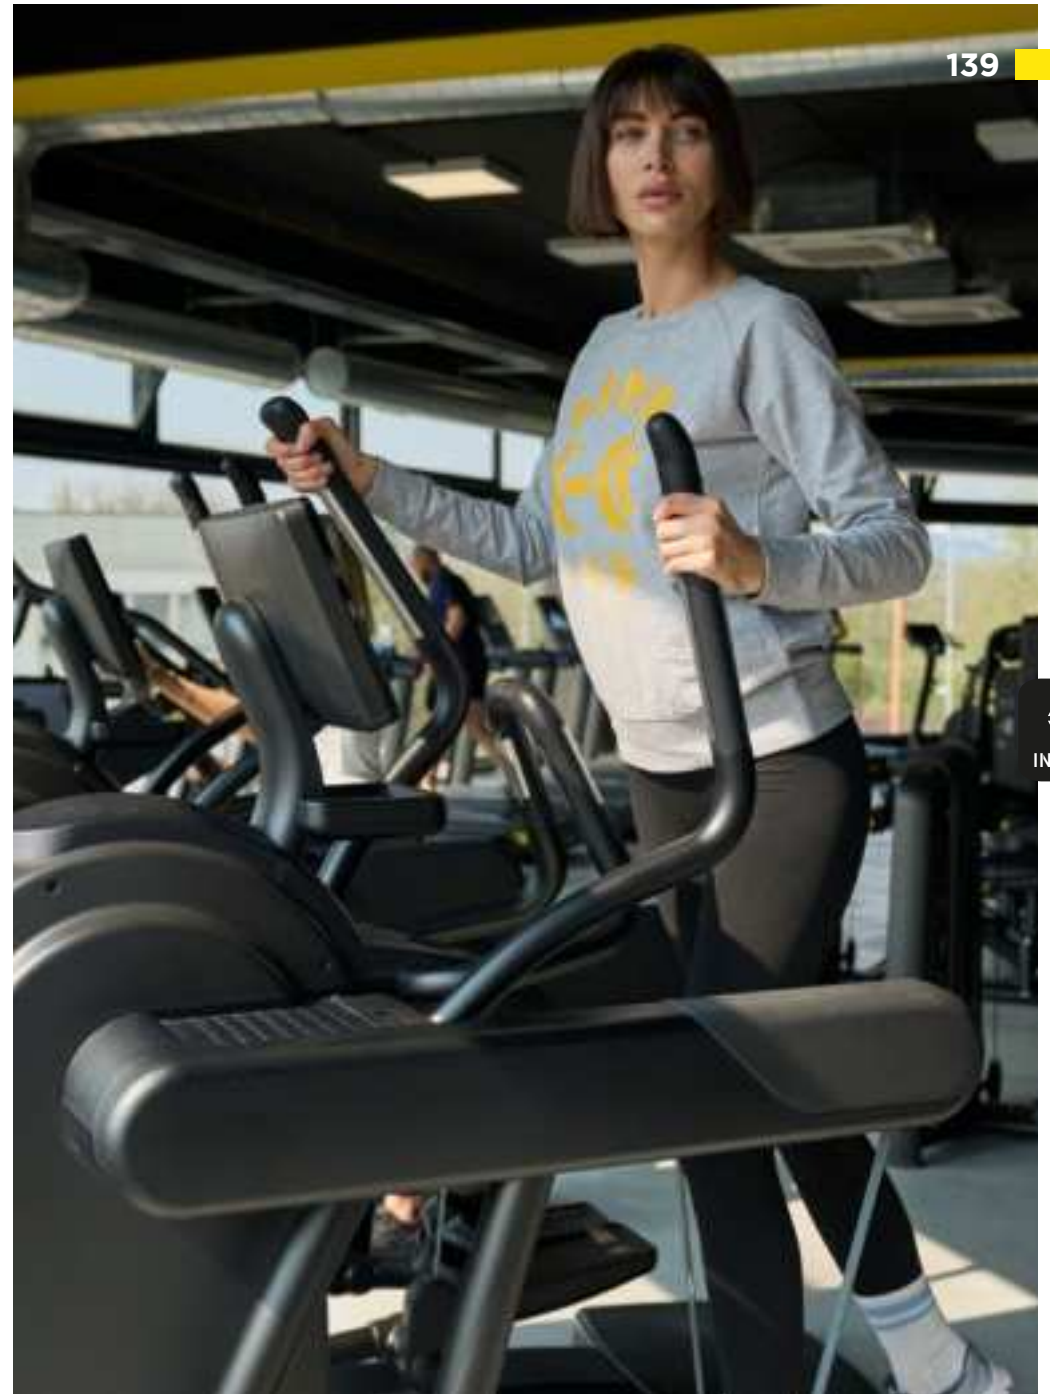

Malibu+ Lady, Thermo Pro Lady 240 LPANT