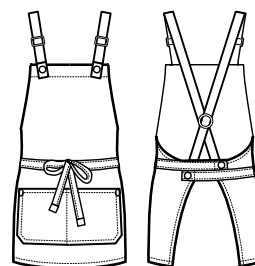

**MEXICO
SHORT**