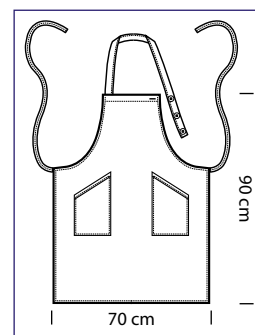

CHAMPAGNE UNISEX COLOURS
100% polyester - 220 gr/m² - ONE SIZE