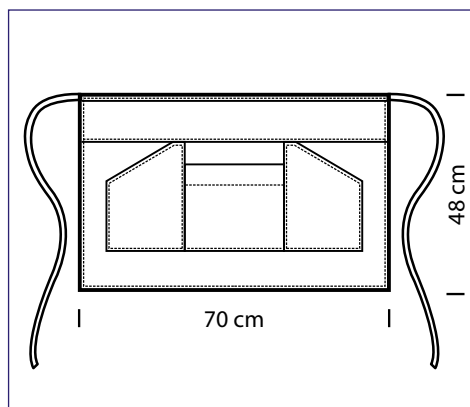

**114201T
VERSAILLES CON SPACCO
PORTA TABLET**
100% polyester
220gr/m²
NERO

9 cm

18 cm

**102010
FODERO
SINTETICO**

16 cm

21 cm

**102011
FODERO
SINTETICO
PORTA TABLET**

**C
A
S
A
C
C
H
E