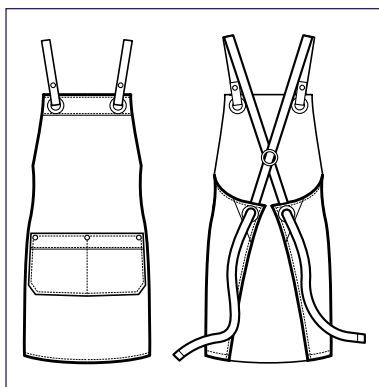

Tessuto / Fabric
NATURAL

**088916S
BRISTOL
SHORT**

100% polyester
220 gr/m²
NATURAL + CUIOIO

**088916
BRISTOL**
100% polyester
220 gr/m²
NATURAL + CUIOIO

088891
MILFORD
100% polyester
190 gr/m²
NERO

Tessuto / Fabric
NERO