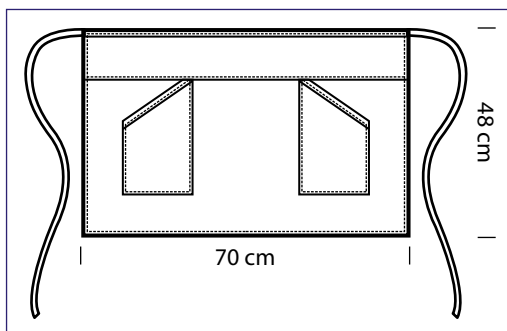

085911
LEONIDA
100% polyester
220 gr/m²
NERO + NERO

BALLANTYNE COLOURS

cm 70 x 48 - ONE SIZE

085501
100% pol.
220 gr/m²
NERO

085502
100% pol.
220 gr/m²
BLU

085503
BALLANTYNE
100% polyester
220 gr/m²
BORDEAUX