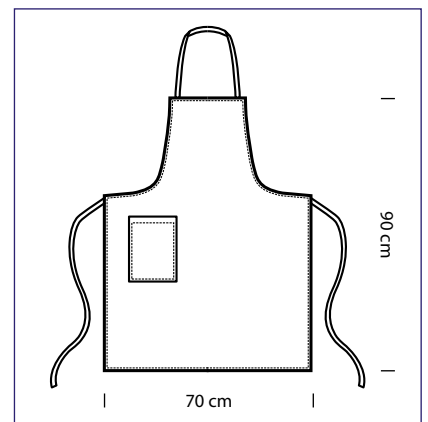

087000E
GREMBIULE CON
PETTORINA ECO

100% cotton
190 gr/m²
cm 70 x 90
BIANCO

087000
GREMBIULE
CON PETTORINA

100% cotton
210 gr/m²
cm 70 x 90
BIANCO