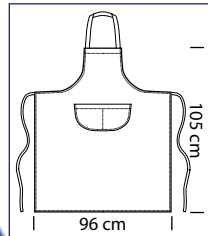

087999
GREMBIULE
BIG
PETTORINA

100% cotton
210 gr/m²
cm 96 x 105
BIANCO