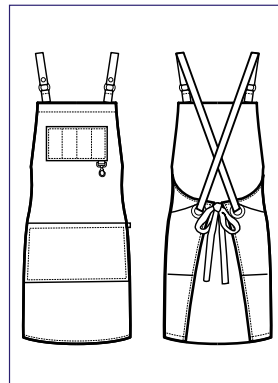

100% polyester
220 gr/m²
NERO + CUIOIO

**088911
BRISTOL**
100% polyester
220 gr/m²
NERO + CUIOIO

088912S
BRISTOL
SHORT
100% polyester
220 gr/m²
GRIGIO + NERO

088912
BRISTOL
100% polyester
220 gr/m²
GRIGIO + NERO