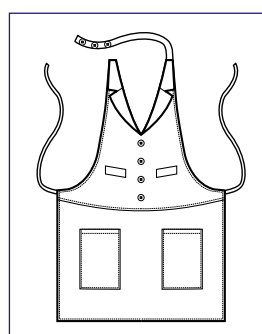

VICTOR COLOURS
ONE SIZE

037217
VICTOR

100% polyester
220 gr/m²
MORO +
MURANO 85

037216
VICTOR

100% polyester
220 gr/m²
BLU CINA +
MURANO 06