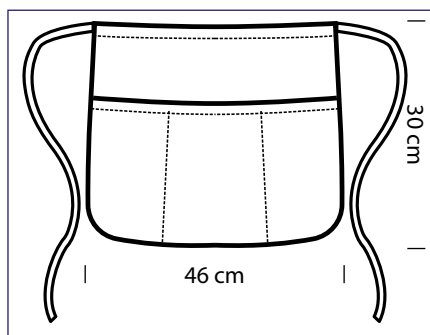

086711
COLORADO

086707
ROSSO

086713
ALBICOCCA

086714
SOLE

086703
PUB
100% polyester
220 gr/m²
BORDEAUX

GREMBIULE VITA COLOURS cm 70 x 46
CON TASCA - With pocket - Mit Tasche - Avec poche - Con bolsillo

086077
GREMBIULE VITA
CON TASCA
100% cotton
220 gr/m²
JEANS