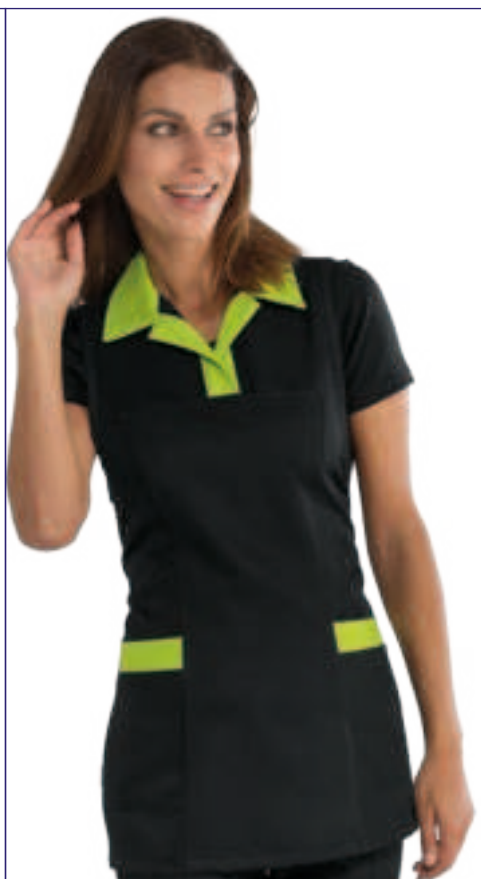

013326
TRINIDAD
100% polyester - 220 gr/m²
NERO + MELA

013310
TRINIDAD
100% polyester - 220 gr/m²
NERO + TURCHESE

PAPEETE LONG COLOURS
ONE SIZE

013500
PAPEETE LONG
100% polyester
220 gr/m²
BIANCO

013501
PAPEETE LONG
100% polyester
220 gr/m²
NERO