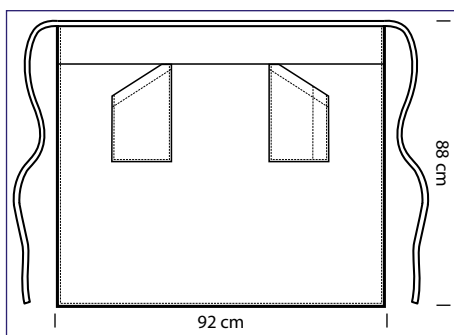

114219
100% polyester
170 gr/m²
LINCOLN

VERSAILLES SENZA SPACCO COLOURS

cm 92 x 88 - ONE SIZE

114318
VERSAILLES
SENZA SPACCO
100% polyester
170 gr/m²
LIVERPOOL

114300
VERSAILLES
SENZA SPACCO
100% pol.
220 gr/m²
BIANCO