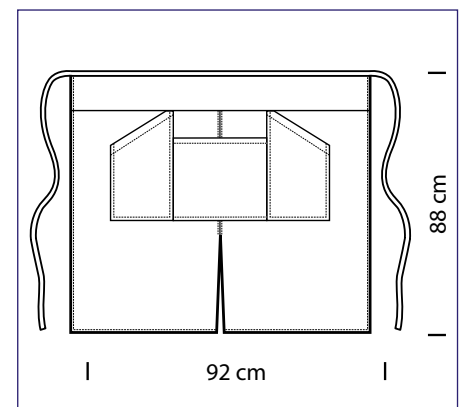

**114201T
VERSAILLES CON SPACCO
PORTA TABLET**
100% polyester
220gr/m²
NERO

9 cm

18 cm

**102010
FODERO
SINTETICO**

16 cm

21 cm

**102011
FODERO
SINTETICO
PORTA TABLET**

**C
A
S
A
C
C
H
E