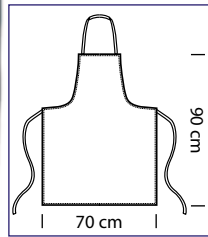

087000S
PETTORINA
SENZA TASCA
WITHOUT
POCKET

100% cotton
210 gr/m²
cm 70 x 90
BIANCO