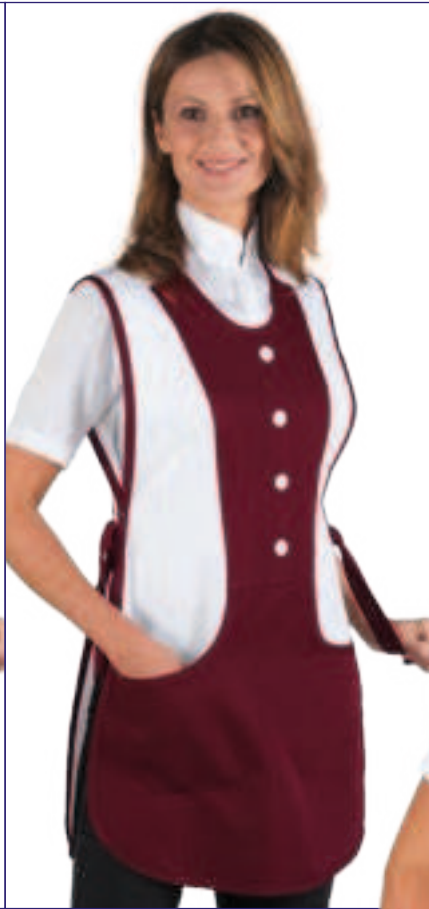

010100
PONCHO A V
65% polyester
35% cotton
195 gr/m²
BIANCO

010308
KINGSTON
100% polyester
220 gr/m²
GESSATO

010319
KINGSTON
100% polyester
170 gr/m²
LINCOLN

010301 KINGSTON
100% polyester - 220 gr/m²
NERO