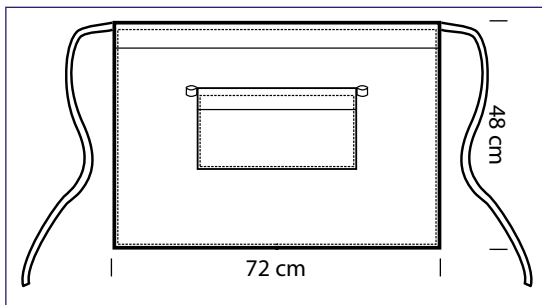

085015
BISCOTTO

085004
VERDONE

085021
SMOKE

085016
NATURAL

085003
DAKAR
100% polyester
220 gr/m²
BORDEAUX

LEONIDA COLOURS

cm 72 x 48 - ONE SIZE

085916
LEONIDA
100% polyester
220 gr/m²
NATURAL + CUIOIO