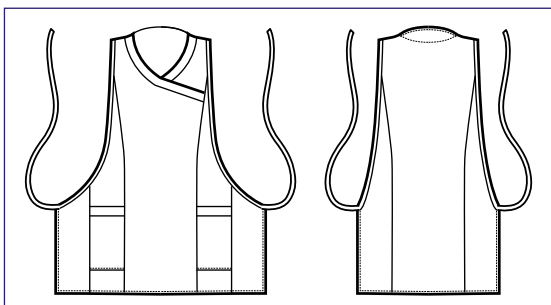

T
A
G
L
I
A

U
N
I
C
A**

One size tunics

MALIBÙ COLOURS
ONE SIZE

**013440
MALIBÙ**
100% polyester
220 gr/m²
BIANCO +
TURCHESE

**013421
MALIBÙ**
100%
polyester
220 gr/m²
BIANCO +
NERO

**013486
MALIBÙ**
100% polyester
220 gr/m²
BIANCO + FUXIA