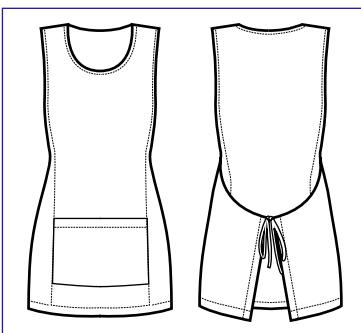

013001 PAPEETE
100% polyester - 220 gr/m²
NERO + BIANCO

013026 PAPEETE
100% polyester - 220 gr/m²
NERO + MELA

NATURAL

013216
PAPEETE
100% polyester
220 gr/m²
NATURAL

013221
PAPEETE
100% polyester
220 gr/m²
SMOKE