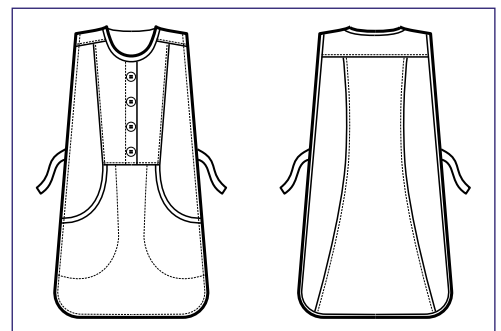

010303 KINGSTON
100% polyester - 220 gr/m²
BORDEAUX

010326 KINGSTON
100% polyester - 220 gr/m²
MELA

010306 KINGSTON
100% polyester - 220 gr/m²
BLU CINA

010318
KINGSTON
100% polyester
170 gr/m²
LIVERPOOL

PONCHO COLOURS
ONE SIZE