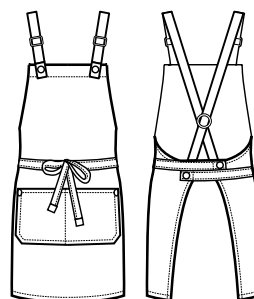

↔ cm 70
↕ cm 90

↔ cm 70
↕ cm 72

MILFORD

↔ cm 70
↕ cm 94

MEXICO

↔ cm 70
↕ cm 88

↔ cm 70
↕ cm 72

↔ cm 70
↕ cm 88

↔ cm 70
↕ cm 72

↔ cm 70
↕ cm 90

↔ cm 70
↕ cm 71

↔ cm 70
↕ cm 57

↔ cm 66
↕ cm 67

↔ cm 64
↕ cm 67

↔ cm 96
↕ cm 101

↔ cm 96
↕ cm 76

↔ cm 96
↕ cm 101