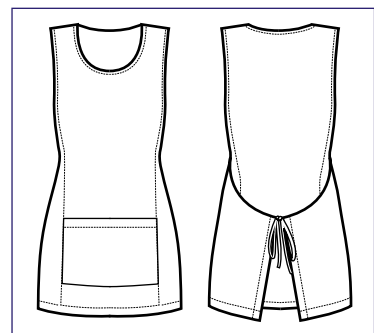

013077
PAPEETE
100% cotton
220 gr/m²
JEANS