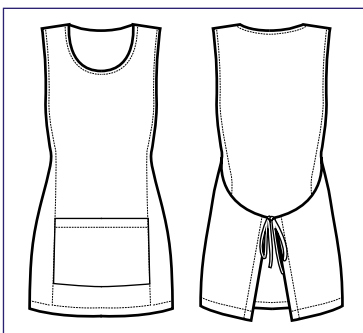

Tessuto / Fabric
BLACK JEANS

PAPEETE COLOURS
ONE SIZE

013086 PAPEETE
100% polyester - 220 gr/m²
NERO + FUXIA

013186 PAPEETE
100% polyester - 220 gr/m²
FUXIA + BIANCO

013006 PAPEETE
100% polyester - 220 gr/m²
BLU CINA + BIANCO