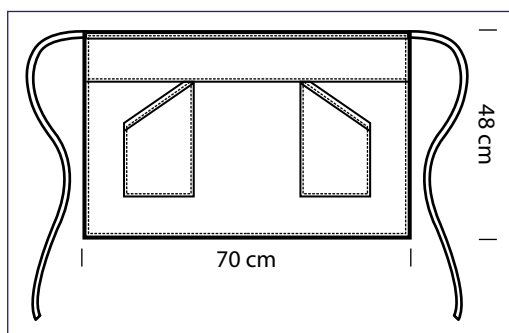

cm 70 x 48 - ONE SIZE

085677
BALLANTYNE
100% cotton
220 gr/m²
JEANS

085635
65% pol.
35% cot.
195 gr/m²
TORTORA

085636
65% pol.
35% cot.
195 gr/m²
FANGO

085601
65% pol.
35% cot.
195 gr/m²
NERO

085612
65% pol.
35% cot.
195 gr/m²
GRIGIO