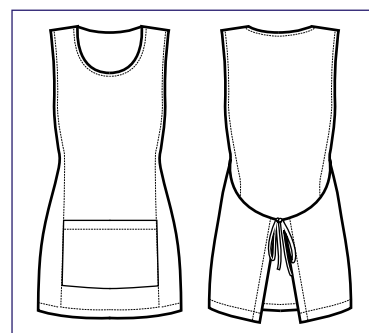

013116
PAPEETE
100% polyester
220 gr/m²
MURANO 06

013113
PAPEETE
100% polyester
220 gr/m²
MURANO 03

013111
PAPEETE
100% polyester
220 gr/m²
MURANO 01

RETRO / BACK

013003
PAPEETE
65% polyester
35% cotton
160 gr/m²
RIGA BORDEAUX