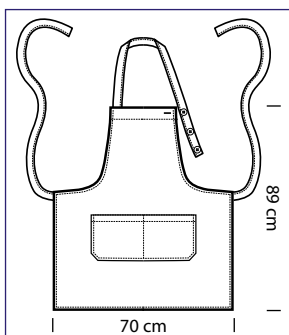

RODI COLOURS
cm 70 x 89 - ONE SIZE