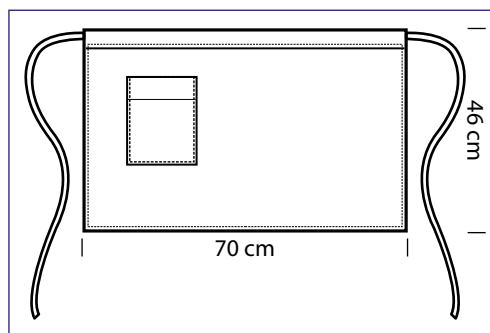

086711
COLORADO

086707
ROSSO

086713
ALBICOCCA

086714
SOLE

086703
PUB
100% polyester
220 gr/m²
BORDEAUX

GREMBIULE VITA COLOURS cm 70 x 46
CON TASCA - With pocket - Mit Tasche - Avec poche - Con bolsillo

086077
GREMBIULE VITA
CON TASCA
100% cotton
220 gr/m²
JEANS