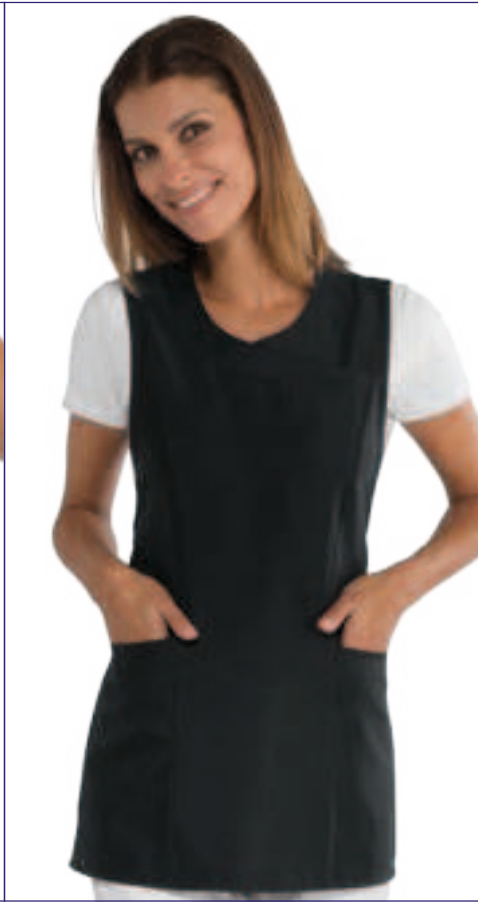

013401 MALIBÙ
100% polyester - 220 gr/m²
NERO