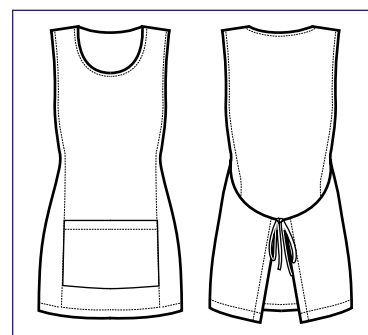

013001 PAPEETE
100% polyester - 220 gr/m²
NERO + BIANCO

013026 PAPEETE
100% polyester - 220 gr/m²
NERO + MELA

NATURAL

013216
PAPEETE
100% polyester
220 gr/m²
NATURAL

013221
PAPEETE
100% polyester
220 gr/m²
SMOKE