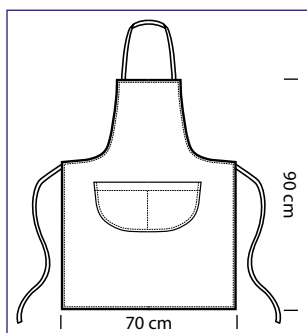

PETTORINA COLOURS

cm 70 x 90 - ONE SIZE