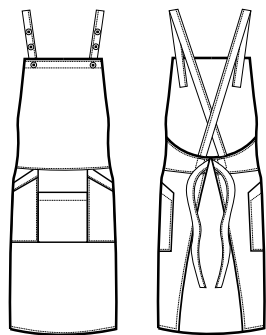

↔ cm 70
↕ cm 89

SAMURAI

↔ cm 70
↕ cm 89

OXFORD

↔ cm 71
↕ cm 80

↔ cm 75
↕ cm 75

MAGIC

↔ cm 66
↕ cm 74

↔ cm 70
↕ cm 89

↔ cm 70
↕ cm 90

↔ cm 70
↕ cm 90

DAYTONA

↔ cm 95
↕ cm 95

PETTORINA

↔ cm 70
↕ cm 90

↔ cm 96
↕ cm 105

RODI

↔ cm 70
↕ cm 89

PICCADILLY

↔ cm 70
↕ cm 66

↔ cm 75
↕ cm 90

↔ cm 70
↕ cm 90