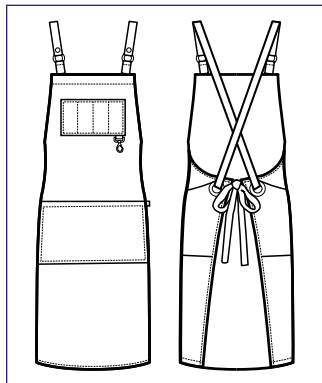

100% polyester
220 gr/m²
NERO + CUIOIO

**088911
BRISTOL**
100% polyester
220 gr/m²
NERO + CUIOIO

088912S
BRISTOL
SHORT
100% polyester
220 gr/m²
GRIGIO + NERO

088912
BRISTOL
100% polyester
220 gr/m²
GRIGIO + NERO