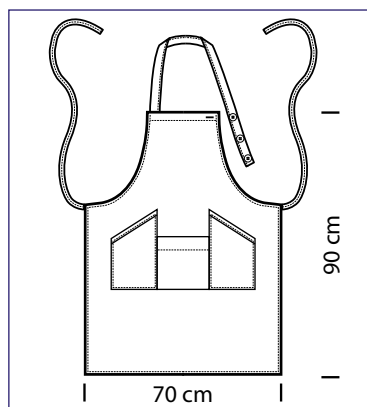

**085501T
BALLANTYNE
PORTA TABLET**
100% polyester
220gr/m²
NERO