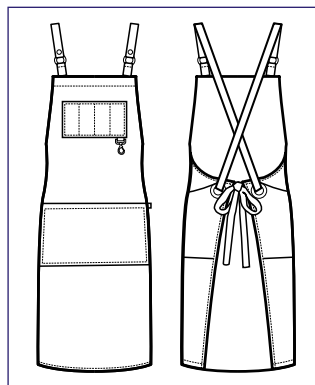

Tessuto / Fabric
NATURAL

**088916S
BRISTOL
SHORT**

100% polyester
220 gr/m²
NATURAL + CUIOIO

**088916
BRISTOL**
100% polyester
220 gr/m²
NATURAL + CUIOIO

088891
MILFORD
100% polyester
190 gr/m²
NERO

Tessuto / Fabric
NERO